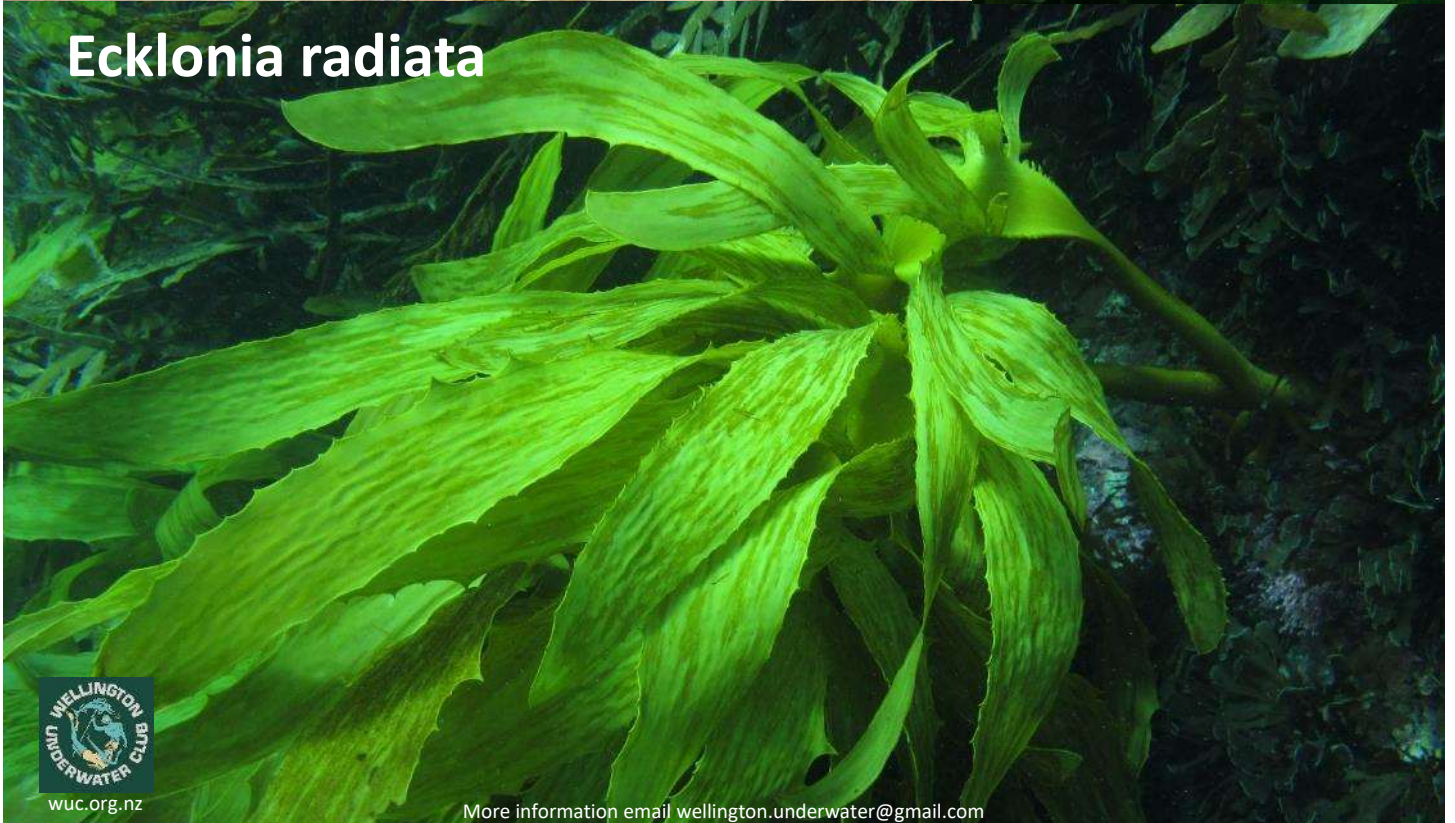

wuc.org.nz

More information email wellington.underwater@gmail.com